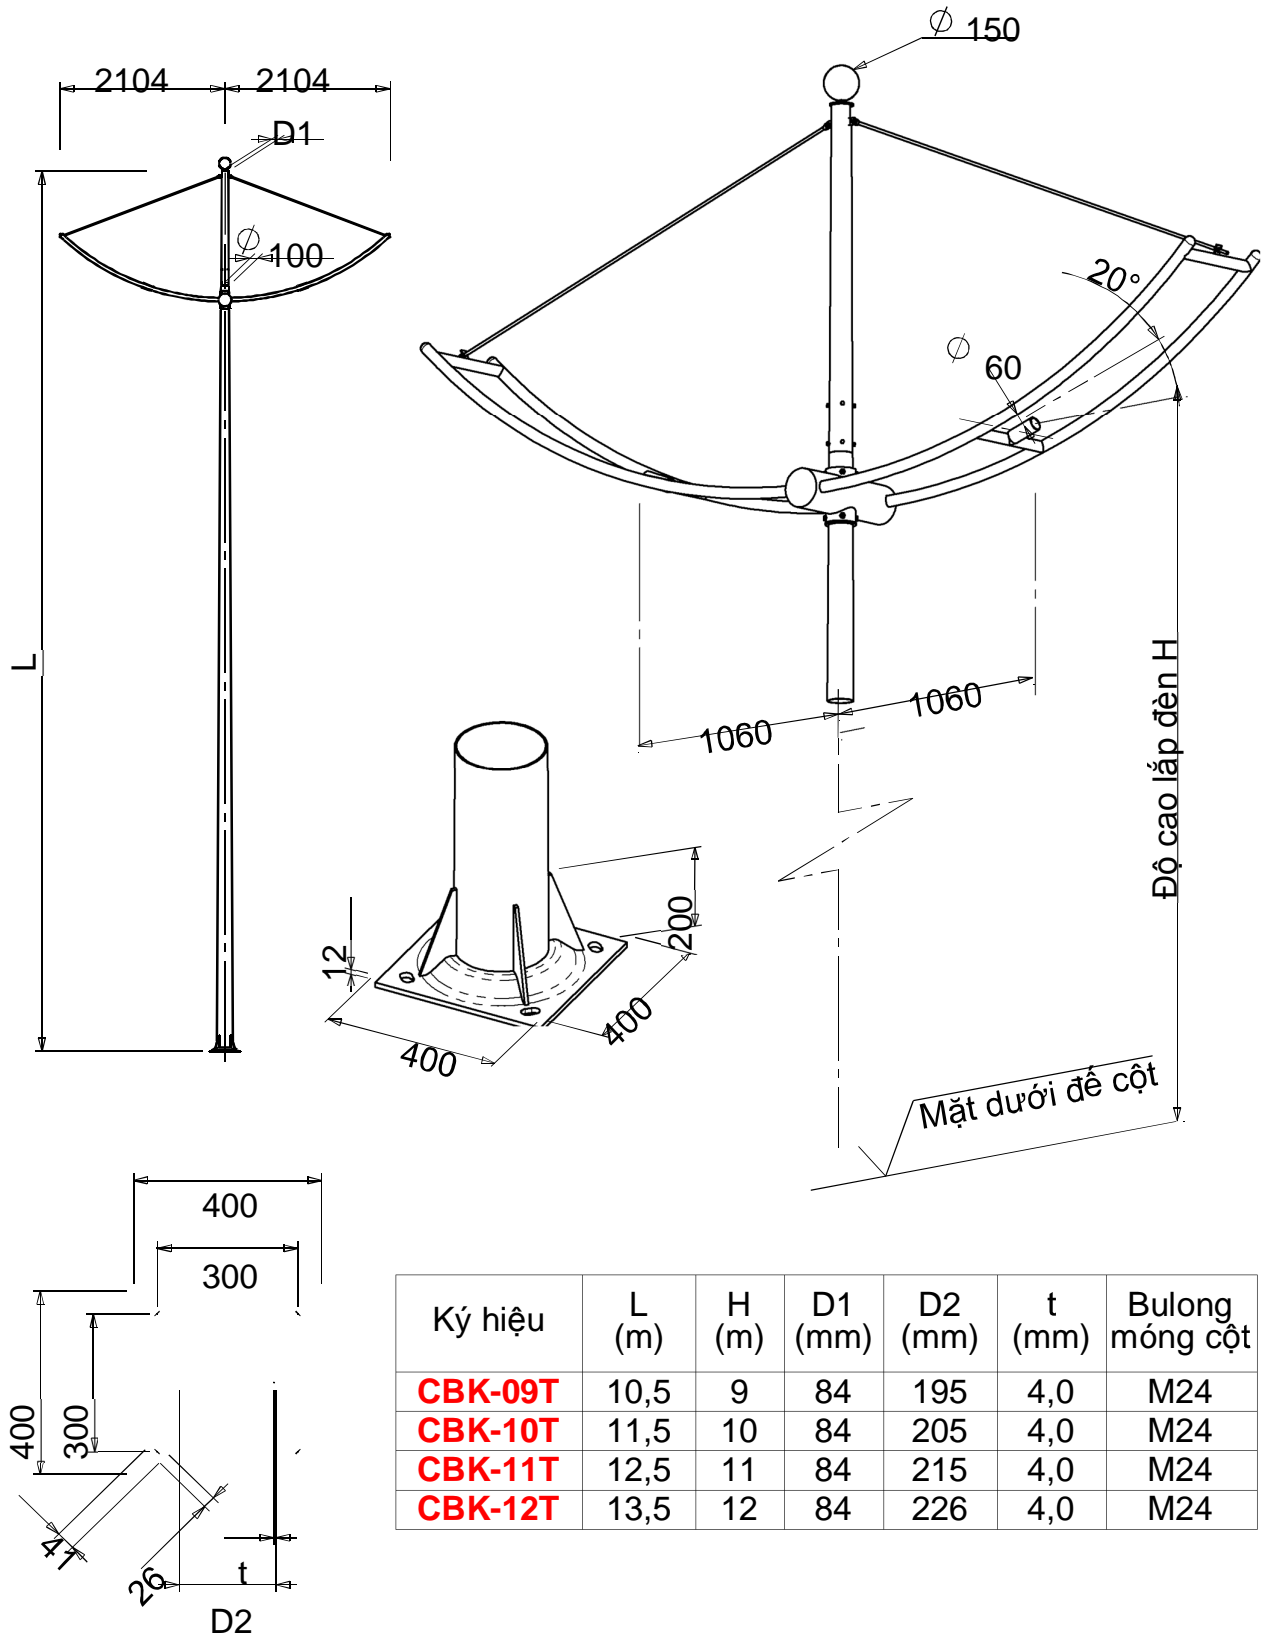

Cột **CBK-...T** Cột tròn côn lắp cần đèn kiểu cánh buồm kép

Cột **CBK-**  $\pi$  Cột tròn cân lắp cần đèn kiểu cánh bướm kép

Ký hiệu	L (m)	H (m)	D1 (mm)	D2 (mm)	t (mm)	Bulong móng cột
<b>CBK-09B</b>	10,5	9	82	187	3,5	M24
<b>CBK-10B</b>	11,5	10	82	197	3,5	M24
<b>CBK-11B</b>	12,5	11	82	207	4,0	M24
<b>CBK-12B</b>	13,5	12	82	217	4,0	M24