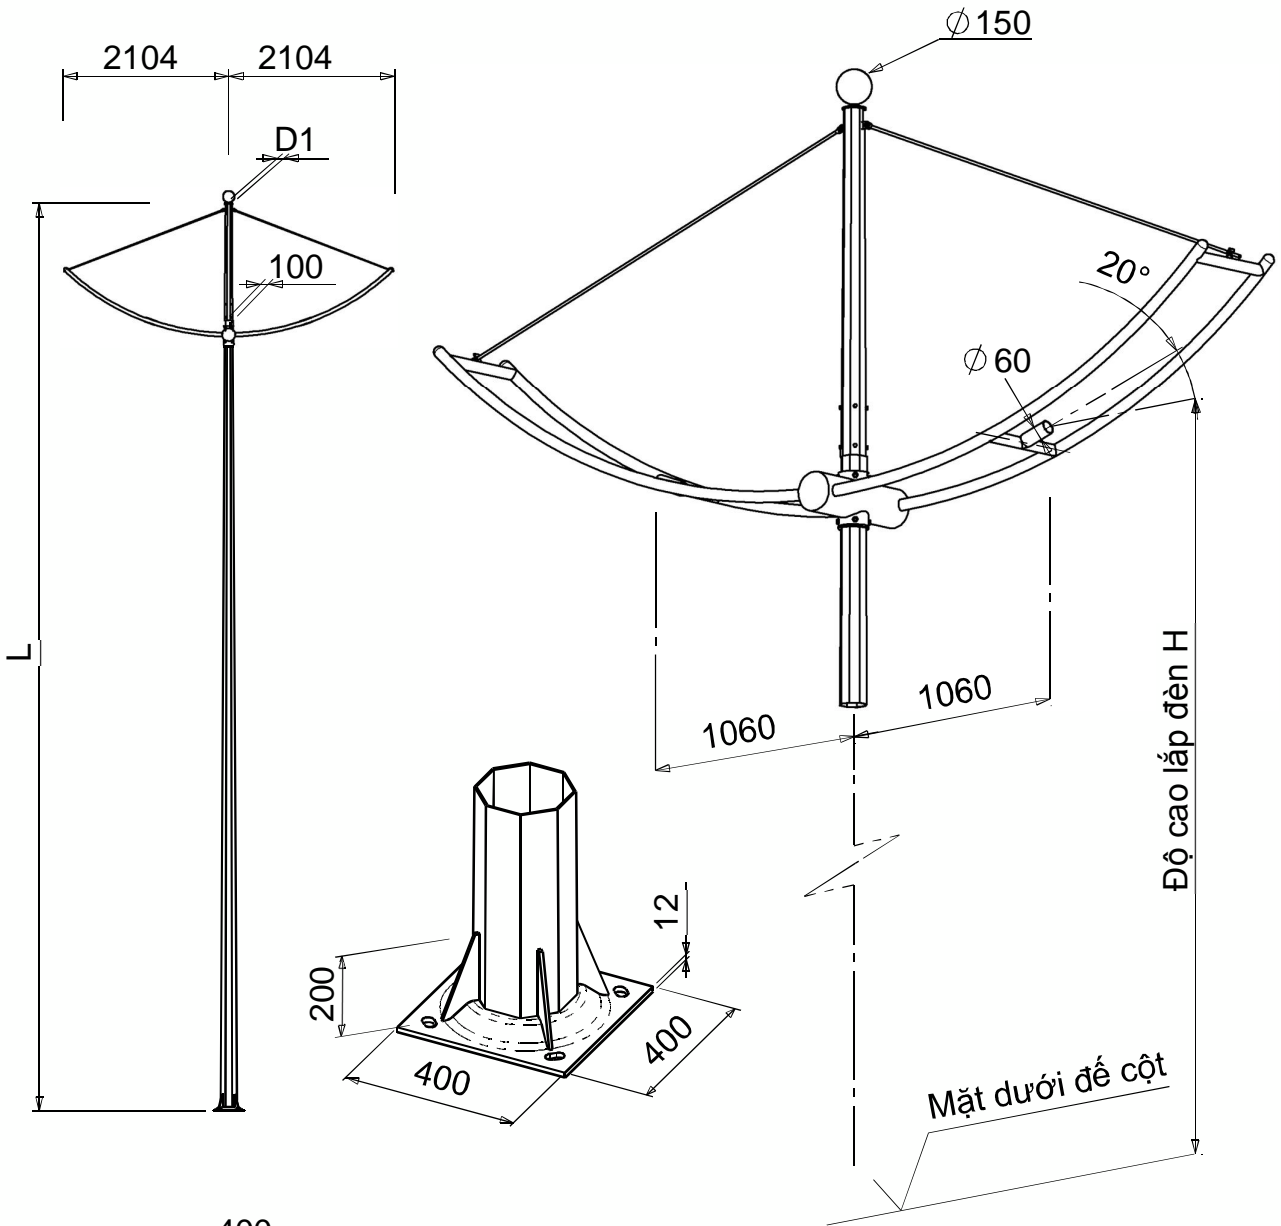

Cột **CBK-...T** Cột tròn côn lắp cần đèn kiểu cánh buồm kép

Cột **CBK-**  $\pi$  Cột tròn cân lắp cần đèn kiểu cánh bướm kép

Ký hiệu	L (m)	H (m)	D1 (mm)	D2 (mm)	t (mm)	Bulong móng cột
<b>CBK-09B</b>	10,5	9	82	187	3,5	M24
<b>CBK-10B</b>	11,5	10	82	197	3,5	M24
<b>CBK-11B</b>	12,5	11	82	207	4,0	M24
<b>CBK-12B</b>	13,5	12	82	217	4,0	M24