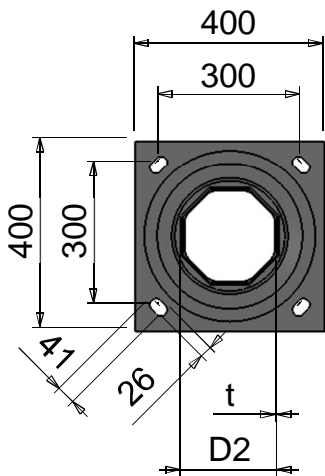

Cột **CBK-...T** Cột tròn côn lắp cần đèn kiểu cánh buồm kép

Cột **CBK-**  $\pi$  Cột tròn cân lắp cần đèn kiểu cánh bướm kép

Ký hiệu	L (m)	H (m)	D1 (mm)	D2 (mm)	t (mm)	Bulong móng cột
<b>CBK-09B</b>	10,5	9	82	187	3,5	M24
<b>CBK-10B</b>	11,5	10	82	197	3,5	M24
<b>CBK-11B</b>	12,5	11	82	207	4,0	M24
<b>CBK-12B</b>	13,5	12	82	217	4,0	M24