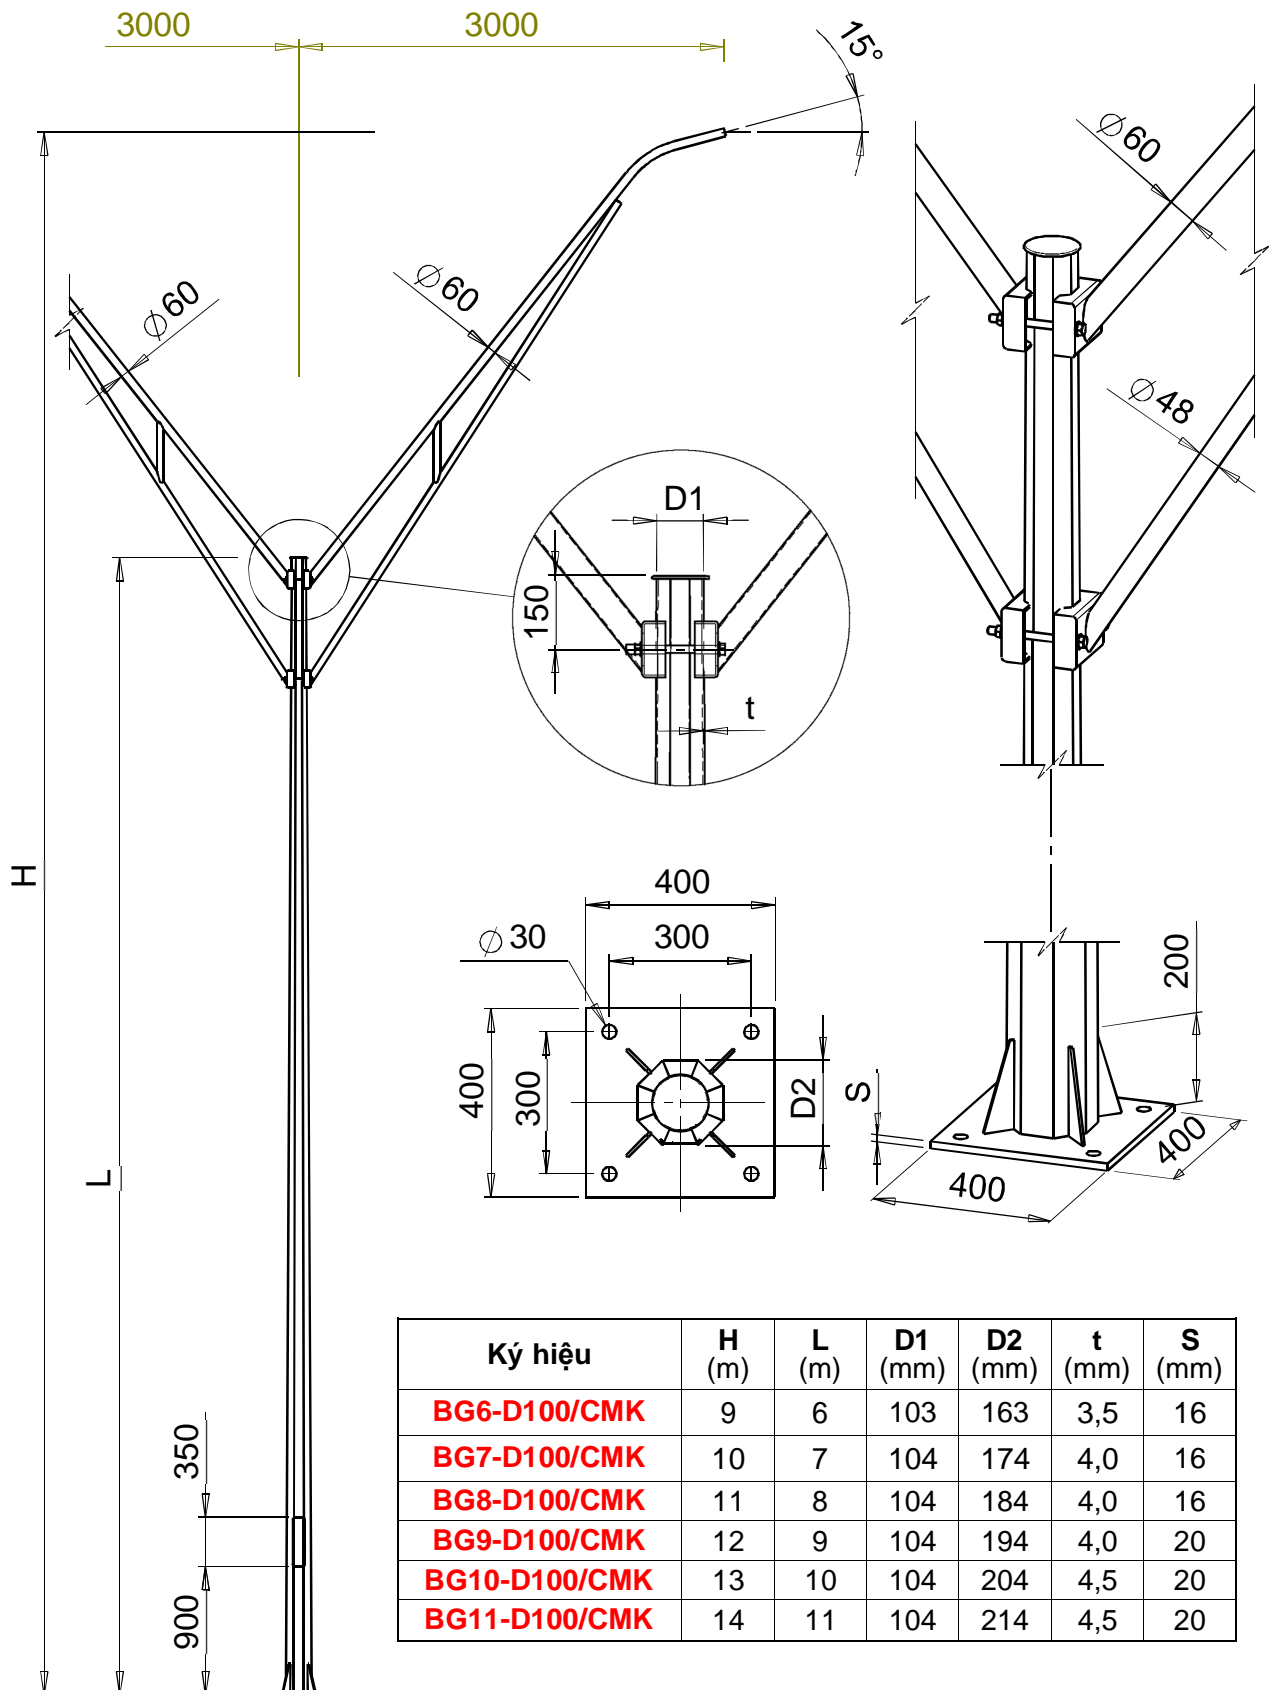

Cột **BG...-D100/CMK**

Cột đèn bát giác côn lắp cần kép CMK vươn 3 mét

Cột **BG...-D100/CML** Cột đèn bát giác côn lắp cần kép CML vươn 3m&1,5m

Cột **TC...-D100/CMK**

Cột đèn tròn côn lắp cần kép CMK vượt 3 mét

Cột **TC...-D100/CML** Cột đèn tròn côn lắp cần kép CML vươn 3m&1,5m

Cột **BG...-D100** Cột đèn bát giác côn lắp cần đèn kiểu CMD, CMK, CML

Cột **TC...-D100** Cột đèn tròn côn lắp cần đèn kiểu CMD, CMK, CML