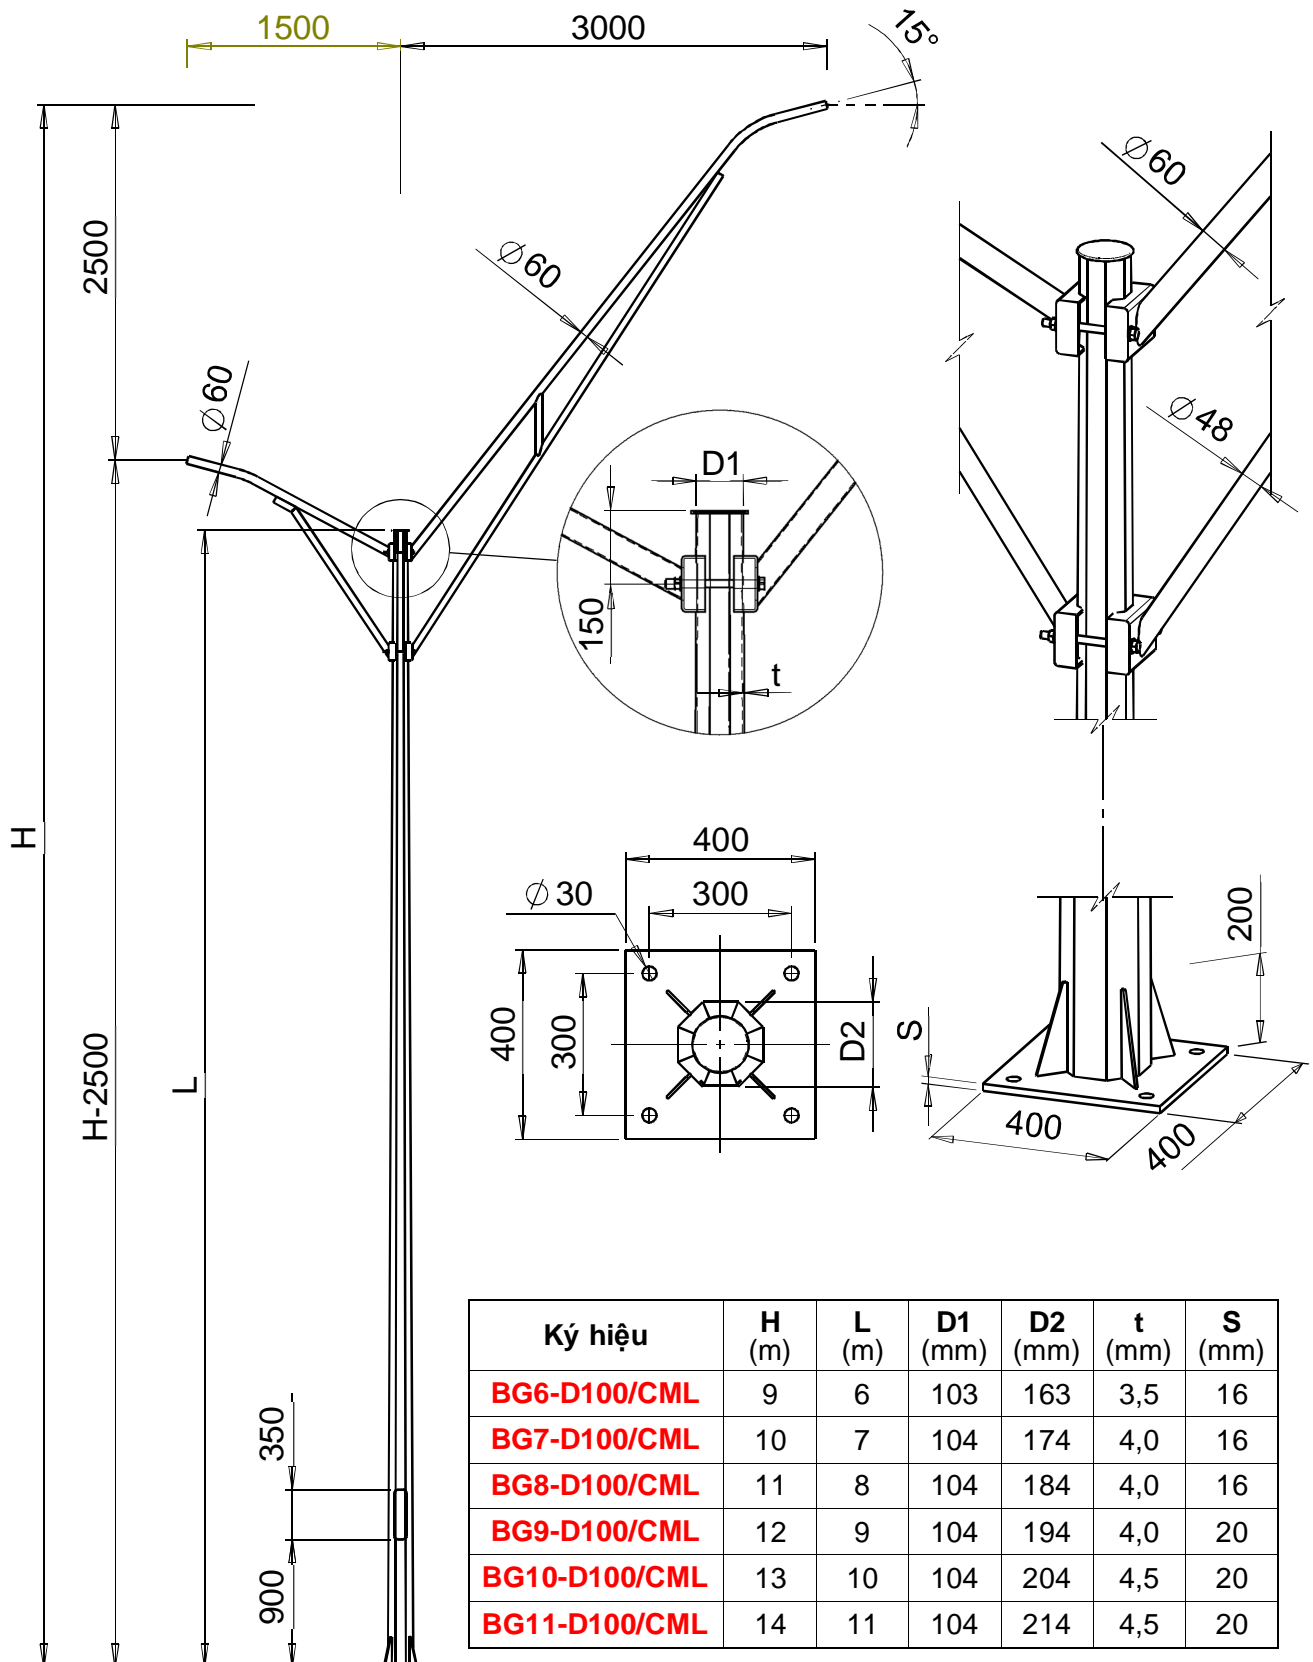

Cột **BG...-D100/CMK**

Cột đèn bát giác côn lắp cần kép CMK vươn 3 mét

Cột **BG...-D100/CML** Cột đèn bát giác côn lắp cần kép CML vươn 3m&1,5m

Cột **TC...-D100/CMK**

Cột đèn tròn côn lắp cần kép CMK vượt 3 mét

Cột **TC...-D100/CML** Cột đèn tròn côn lắp cần kép CML vươn 3m&1,5m

Cột **BG...-D100** Cột đèn bát giác côn lắp cần đèn kiểu CMD, CMK, CML

Cột **TC...-D100** Cột đèn tròn côn lắp cần đèn kiểu CMD, CMK, CML