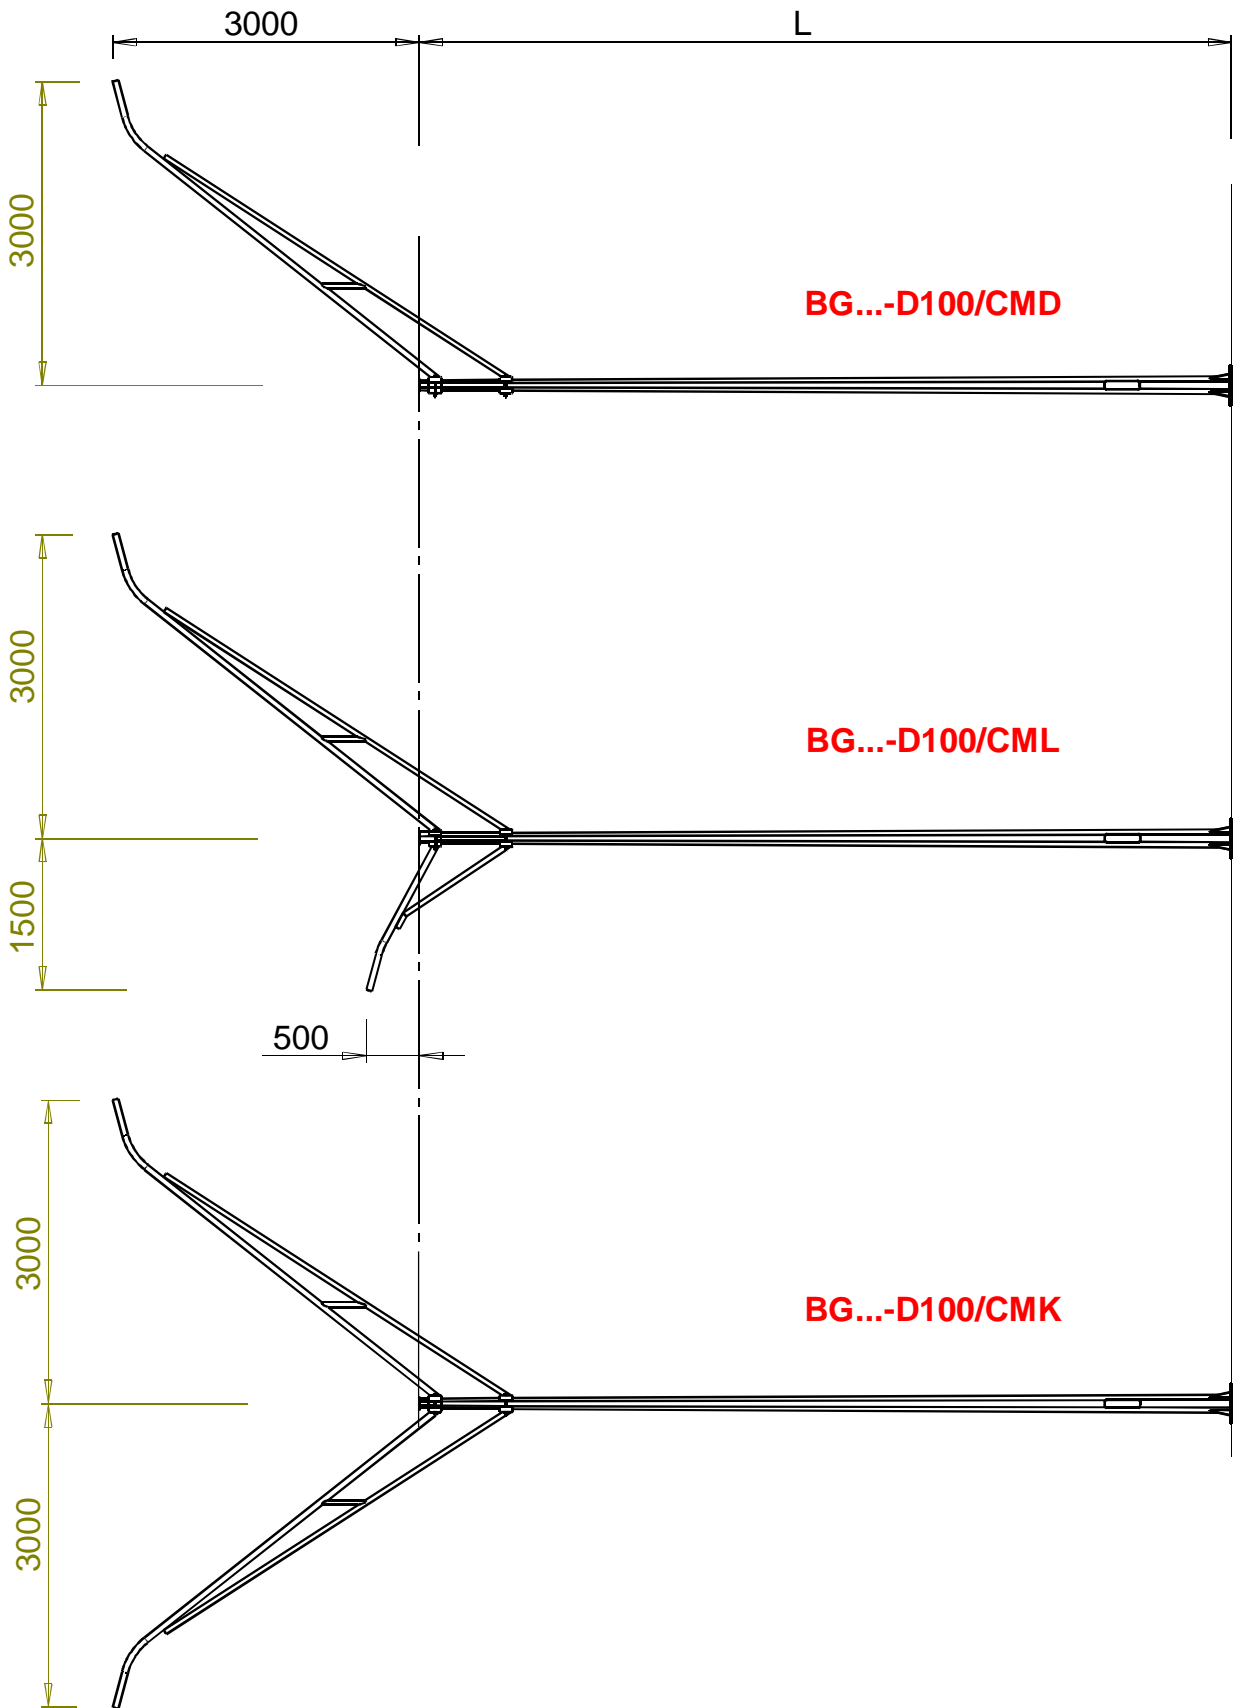

Cột **BG...-D100/CMK**

Cột đèn bát giác côn lắp cần kép CMK vươn 3 mét

Cột **BG...-D100/CML** Cột đèn bát giác côn lắp cần kép CML vươn 3m&1,5m

Cột **TC...-D100/CMK**

Cột đèn tròn côn lắp cần kép CMK vượt 3 mét

Cột **TC...-D100/CML** Cột đèn tròn côn lắp cần kép CML vươn 3m&1,5m

Cột **BG...-D100** Cột đèn bát giác côn lắp cần đèn kiểu CMD, CMK, CML

Cột **TC...-D100** Cột đèn tròn côn lắp cần đèn kiểu CMD, CMK, CML