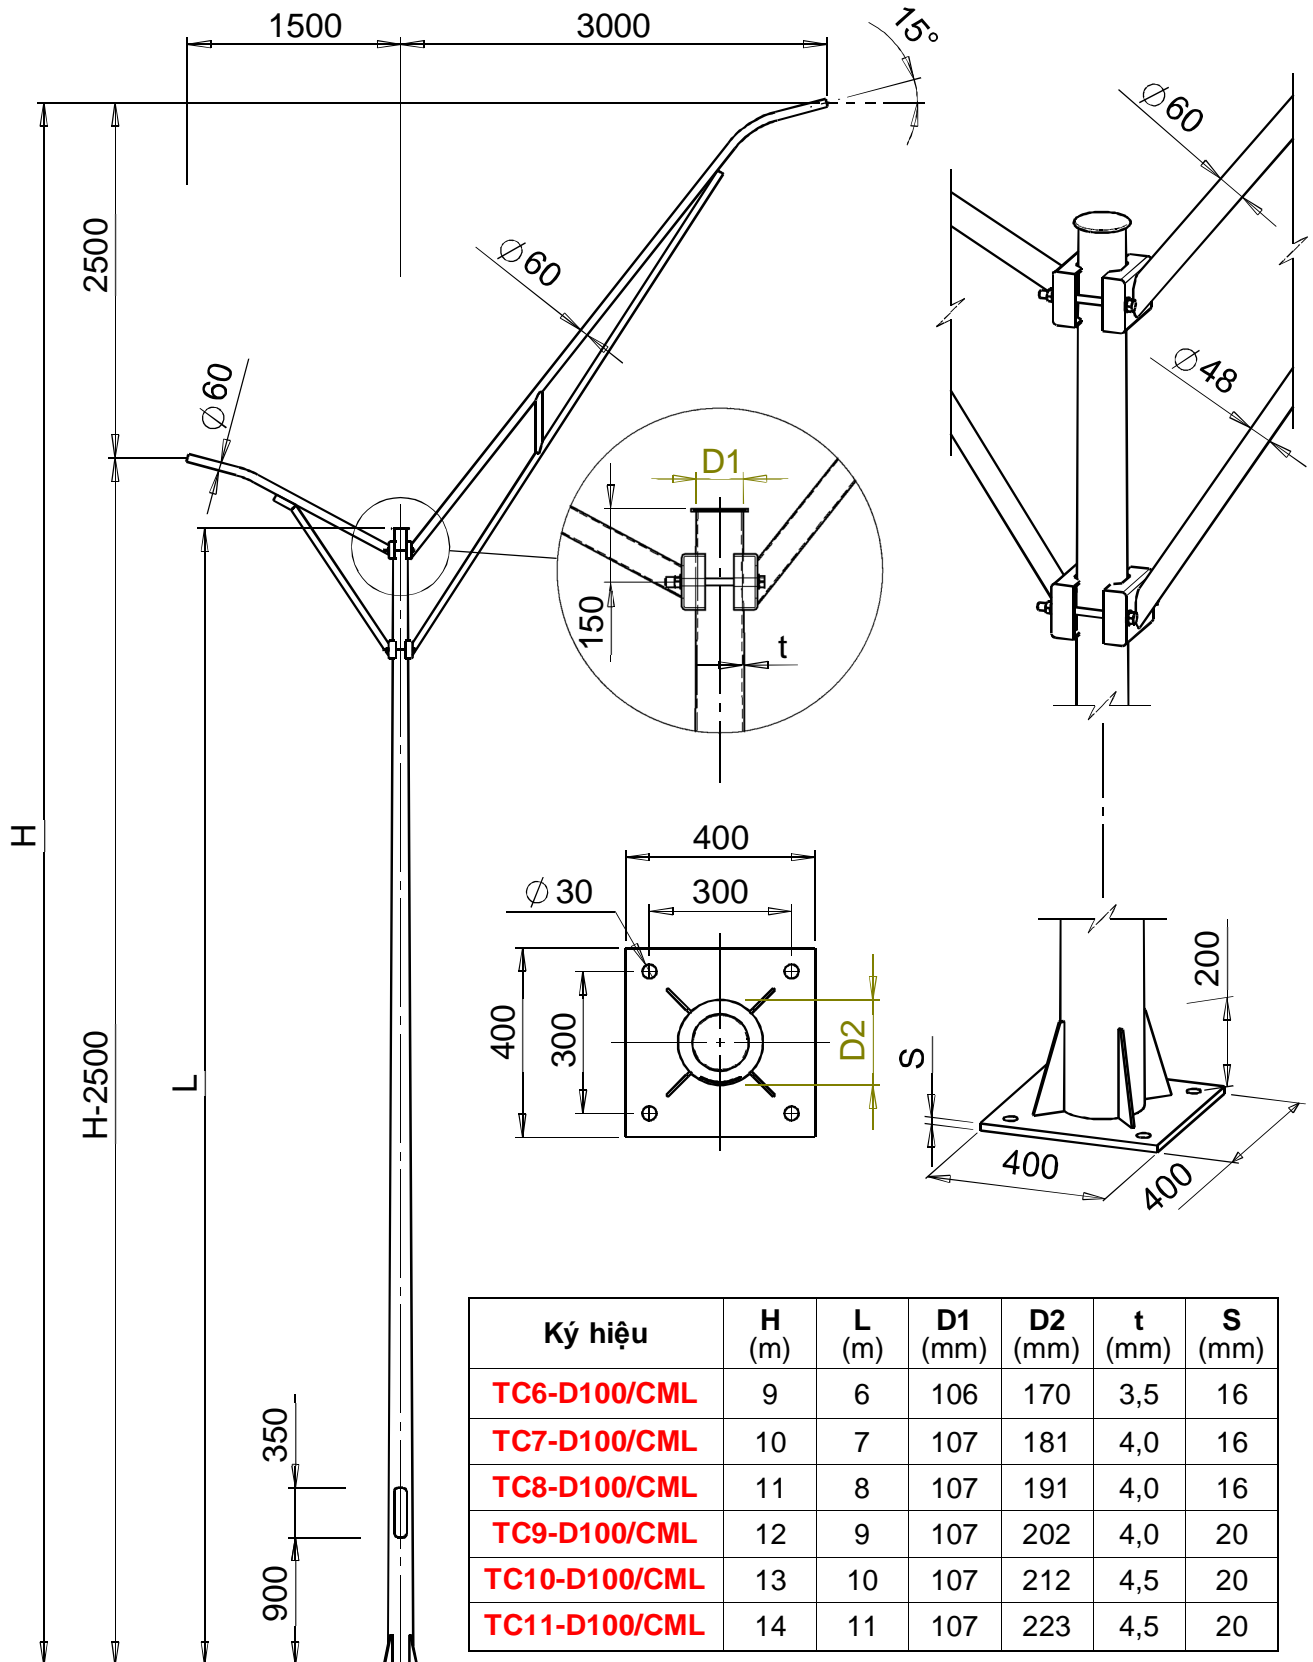

Cột **BG...-D100/CMK**

Cột đèn bát giác côn lắp cần kép CMK vươn 3 mét

Cột **BG...-D100/CML** Cột đèn bát giác côn lắp cần kép CML vươn 3m&1,5m

Cột **TC...-D100/CMK**

Cột đèn tròn côn lắp cần kép CMK vượt 3 mét

Cột **TC...-D100/CML** Cột đèn tròn côn lắp cần kép CML vươn 3m&1,5m

Cột **BG...-D100** Cột đèn bát giác côn lắp cần đèn kiểu CMD, CMK, CML

Cột **TC...-D100** Cột đèn tròn côn lắp cần đèn kiểu CMD, CMK, CML