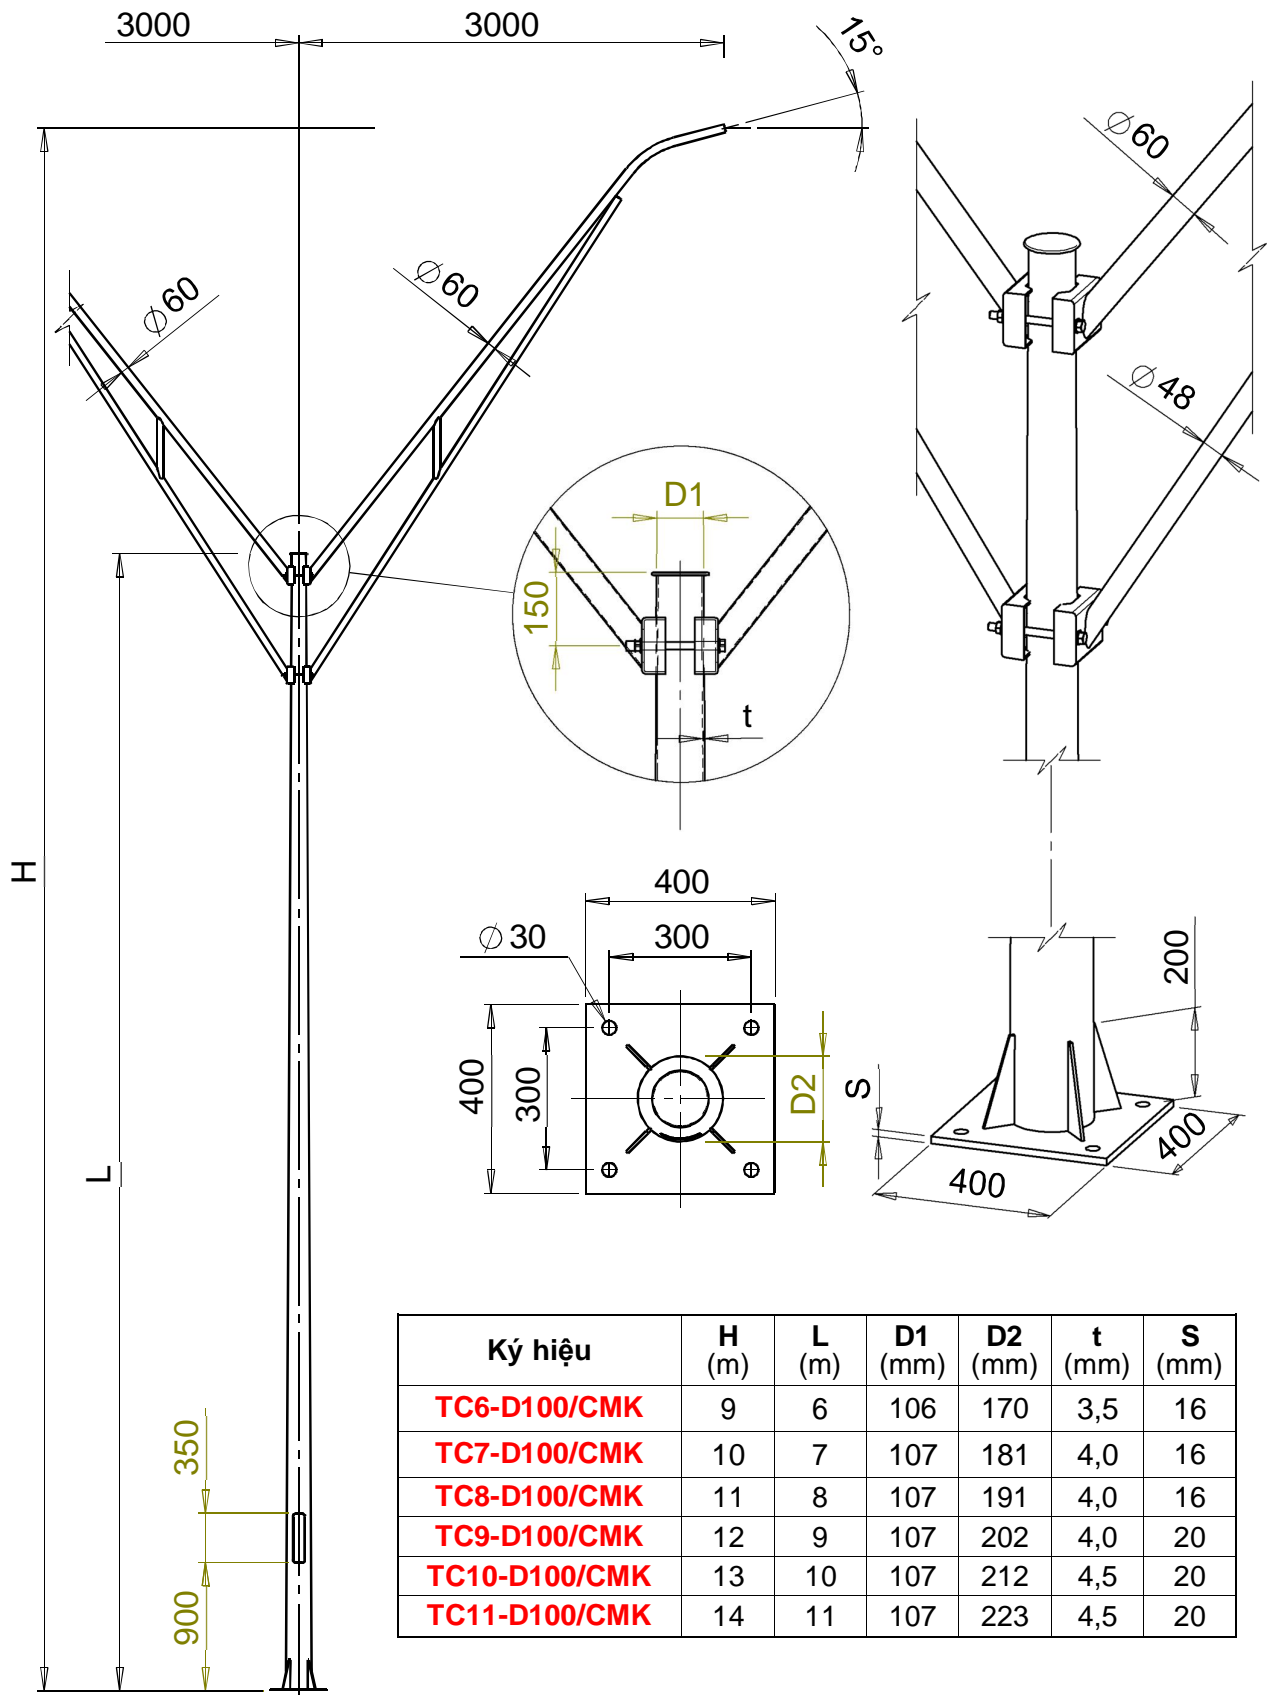

Cột **BG...-D100/CMK**

Cột đèn bát giác côn lắp cần kép CMK vươn 3 mét

Cột **BG...-D100/CML** Cột đèn bát giác côn lắp cần kép CML vươn 3m&1,5m

Cột **TC...-D100/CMK**

Cột đèn tròn côn lắp cần kép CMK vượt 3 mét

Cột **TC...-D100/CML** Cột đèn tròn côn lắp cần kép CML vươn 3m&1,5m

Cột **BG...-D100** Cột đèn bát giác côn lắp cần đèn kiểu CMD, CMK, CML

Cột **TC...-D100** Cột đèn tròn côn lắp cần đèn kiểu CMD, CMK, CML