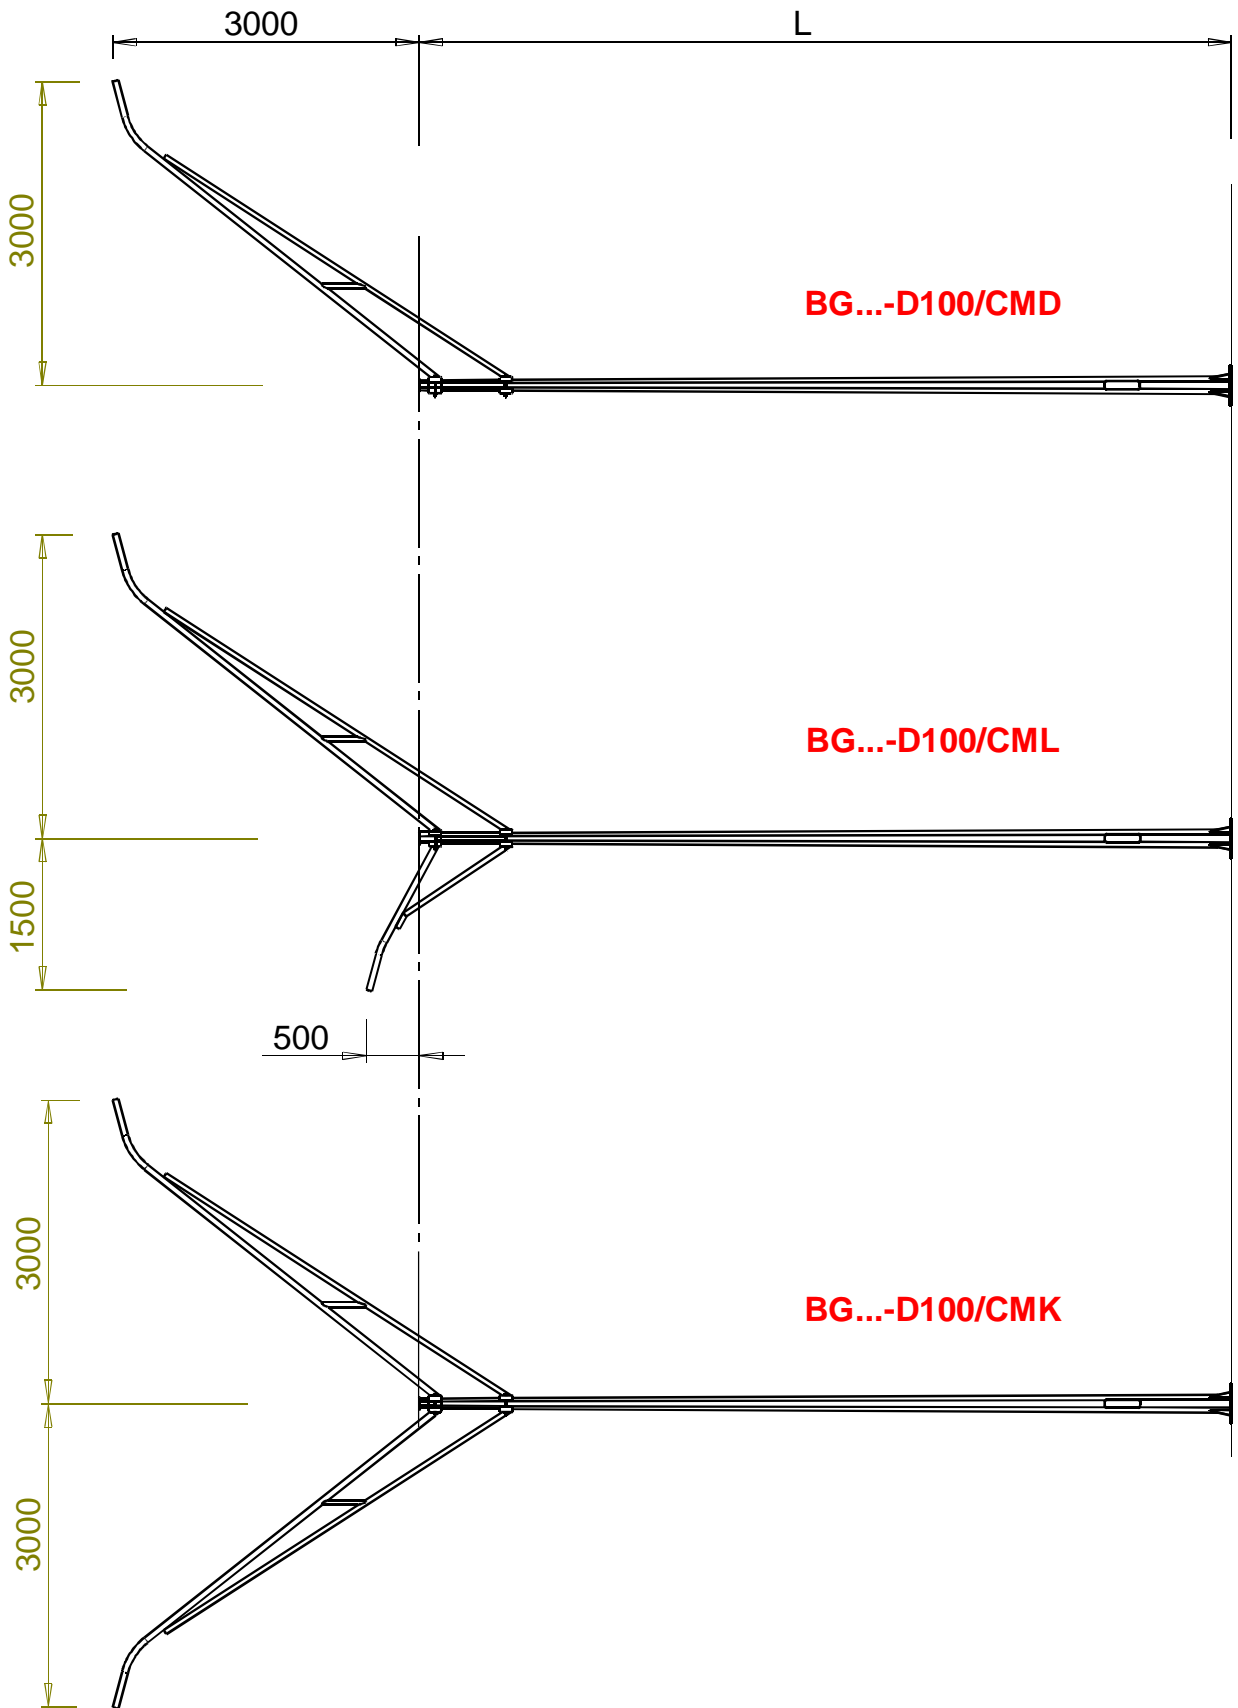

Cột **BG...-D100/CMD**

Cột đèn bát giác côn lắp cần đơn CMD vươn 3 mét

Cột **TC...-D100/CMD**

Cột đèn tròn côn lắp cần đơn CMD vươn 3 mét

Cột **BG...-D100** Cột đèn bát giác côn lắp cần đèn kiểu CMD, CMK, CML

Cột **TC...-D100** Cột đèn tròn côn lắp cần đèn kiểu CMD, CMK, CML