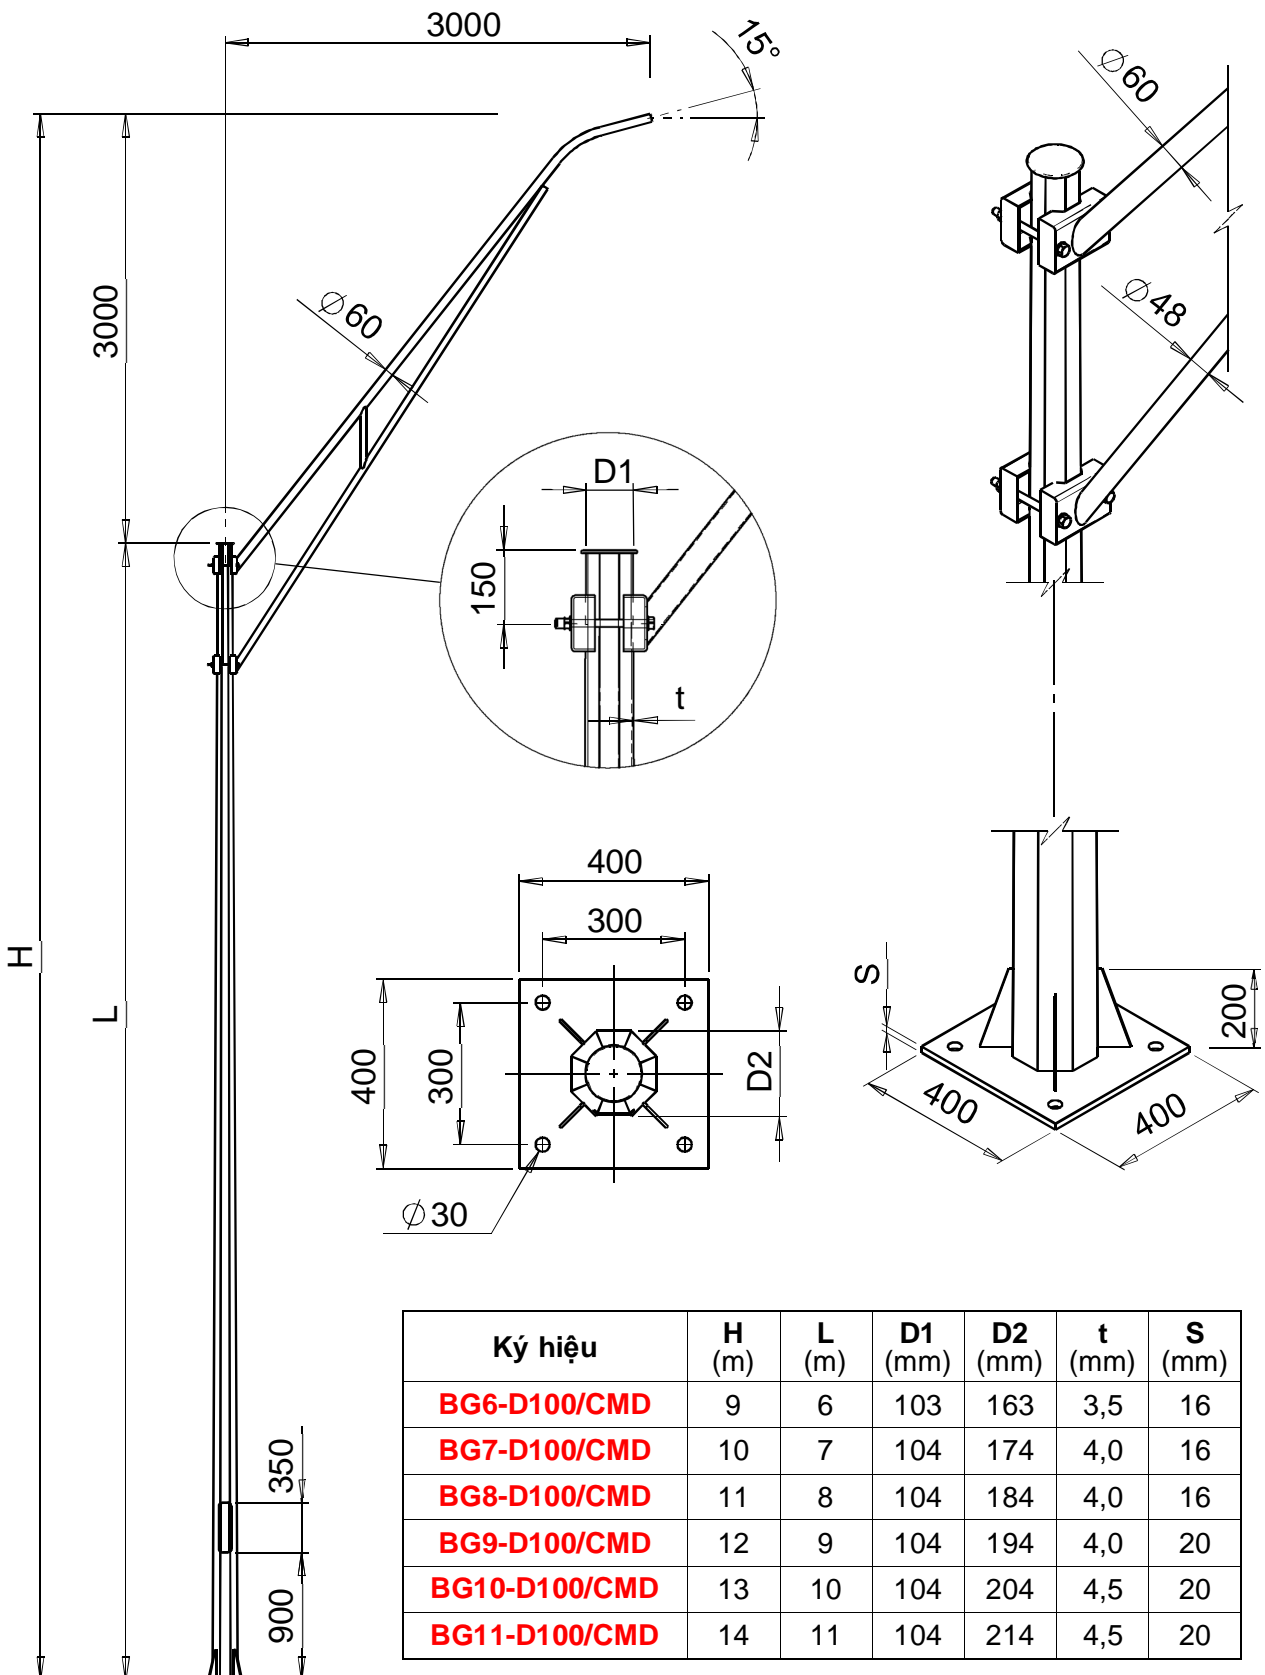

Cột **BG...-D100/CMD**

Cột đèn bát giác côn lắp cần đơn CMD vươn 3 mét

Cột **TC...-D100/CMD**

Cột đèn tròn côn lắp cần đơn CMD vươn 3 mét

Cột **BG...-D100** Cột đèn bát giác côn lắp cần đèn kiểu CMD, CMK, CML

Cột **TC...-D100** Cột đèn tròn côn lắp cần đèn kiểu CMD, CMK, CML