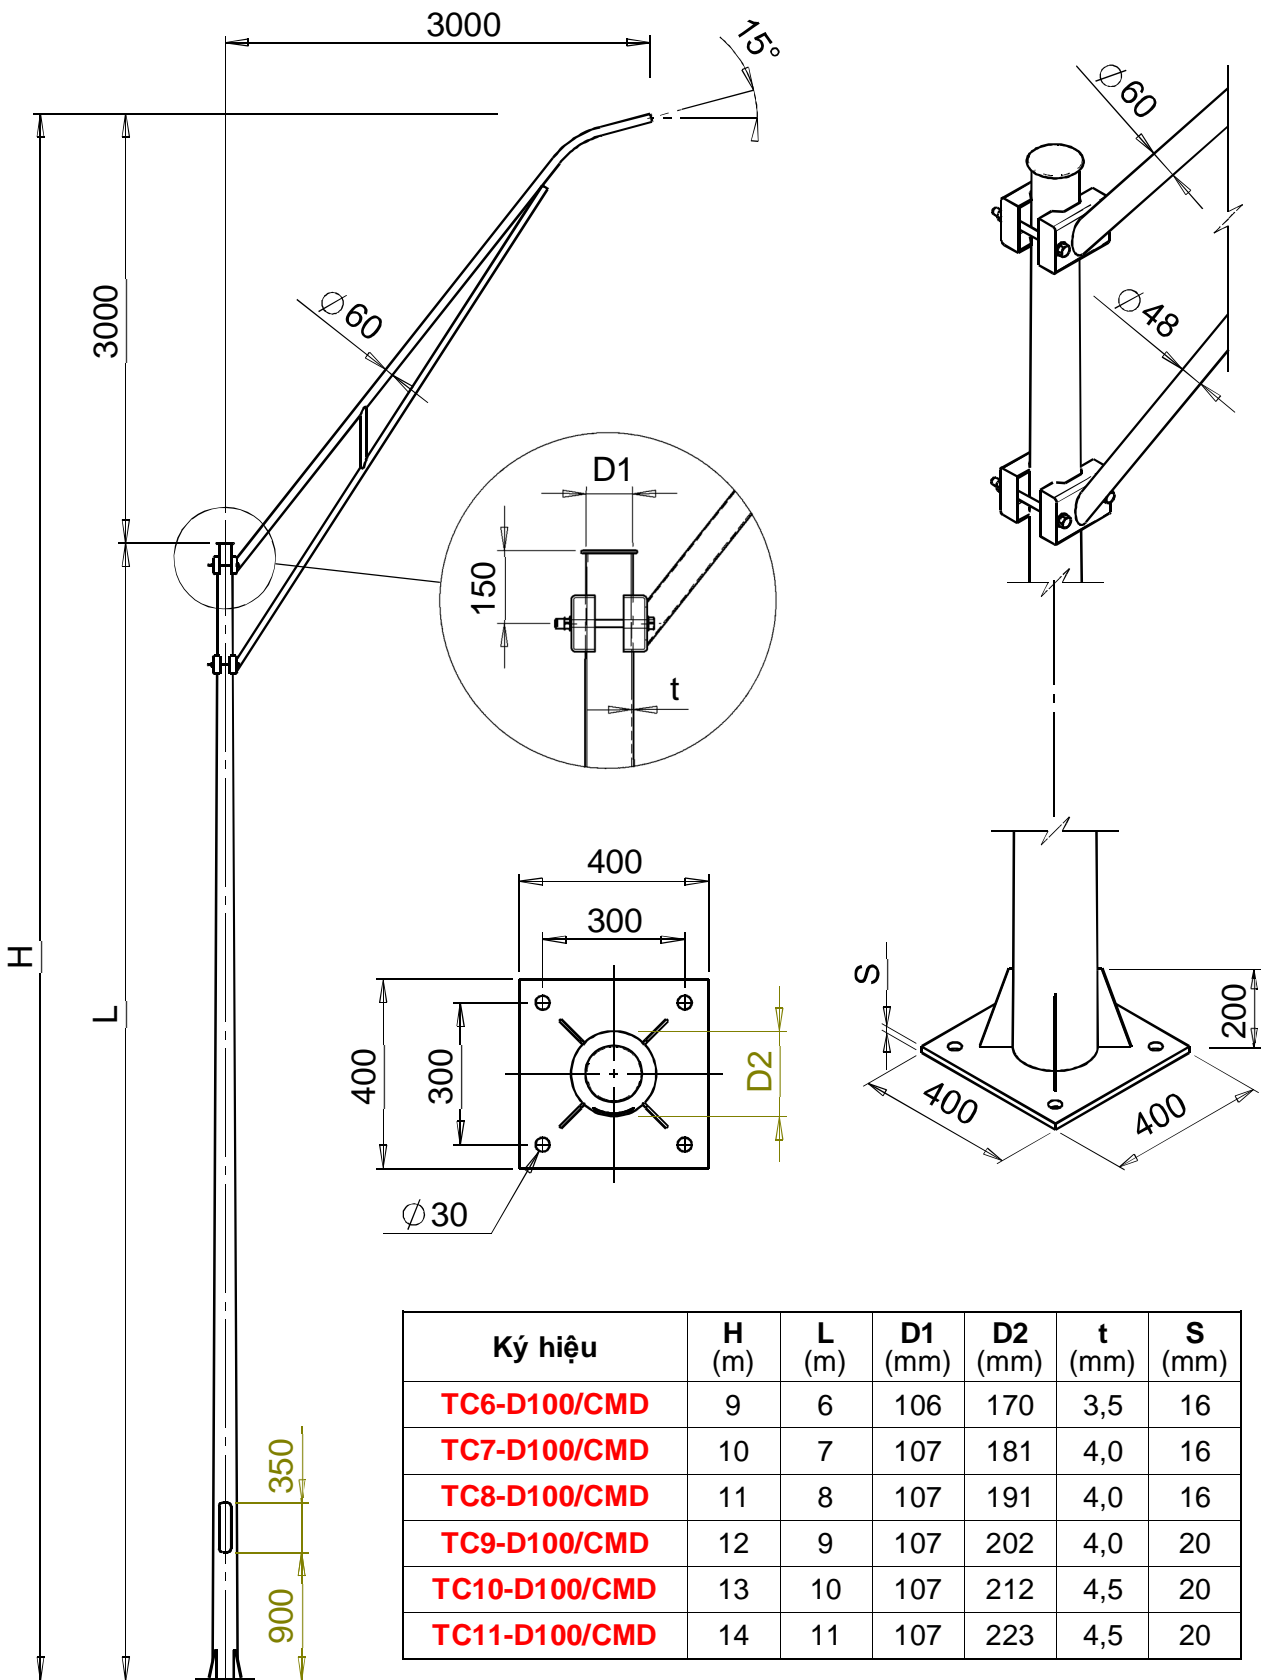

Cột **BG...-D100/CMD**

Cột đèn bát giác côn lắp cần đơn CMD vươn 3 mét

Cột **TC...-D100/CMD**

Cột đèn tròn côn lắp cần đơn CMD vươn 3 mét

Cột **BG...-D100** Cột đèn bát giác côn lắp cần đèn kiểu CMD, CMK, CML

Cột **TC...-D100** Cột đèn tròn côn lắp cần đèn kiểu CMD, CMK, CML